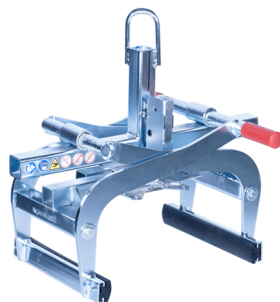

Pince à bordure - Probst - TSZ-UNI

La pince mécanique multi-talents, pour poser des marches mais également pour déplacer et poser tous les éléments dans le domaine de l'horticulture et de l'aménagement paysage ainsi que les bordures avec une excavatrice ou une chargeuse. Il suffit d'accrocher la pince à une chaîne de levage - et c'est parti.

probst
handling equipment

Modèle	Plage d'ouverture W (mm)	Profondeur d'insertion E (mm)	Longueur des mâchoires L (mm)	Charge admissible (kg)	Poids propre (kg)
TSZ-UNI	50-600	185	350	600	29